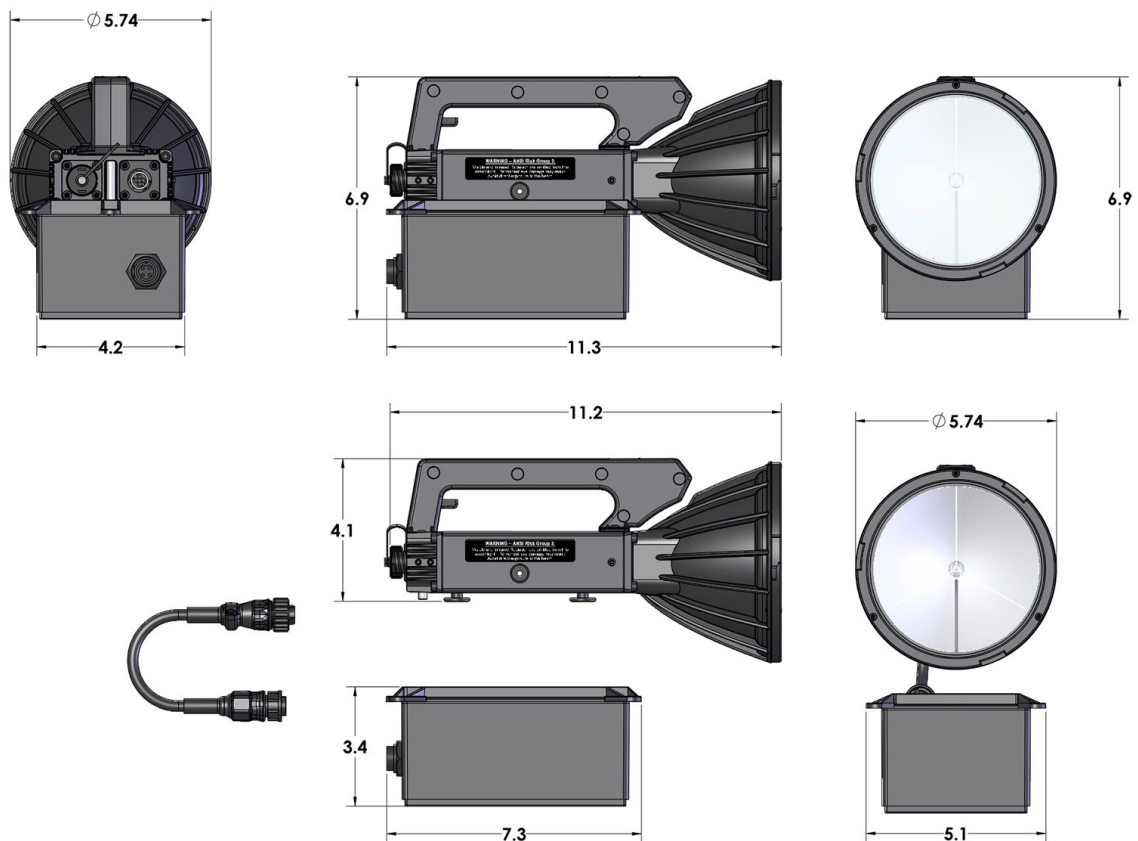

Rozmery

rozmery sú udávané v palcoch

Váha svietidla	1,45kg
----------------	--------

Váha akumulátora	1,36kg
Váha setu	2,95kg (svietidlo, akumulátor a 8-palcový napájací kábel)

Obsah setu / balenia

Číslo komponentu:	Popis komponentu:	Množstvo v sete:
1	Vyhľadávacie svietidlo so svietivosťou 1 000 000 lumenov	1
2	LiFePO4 akumulátor	1
3	Nabíjačka 100-240V AC	1
4	8-palcový napájací kábel	1
5	Popruh na akumulátor	1